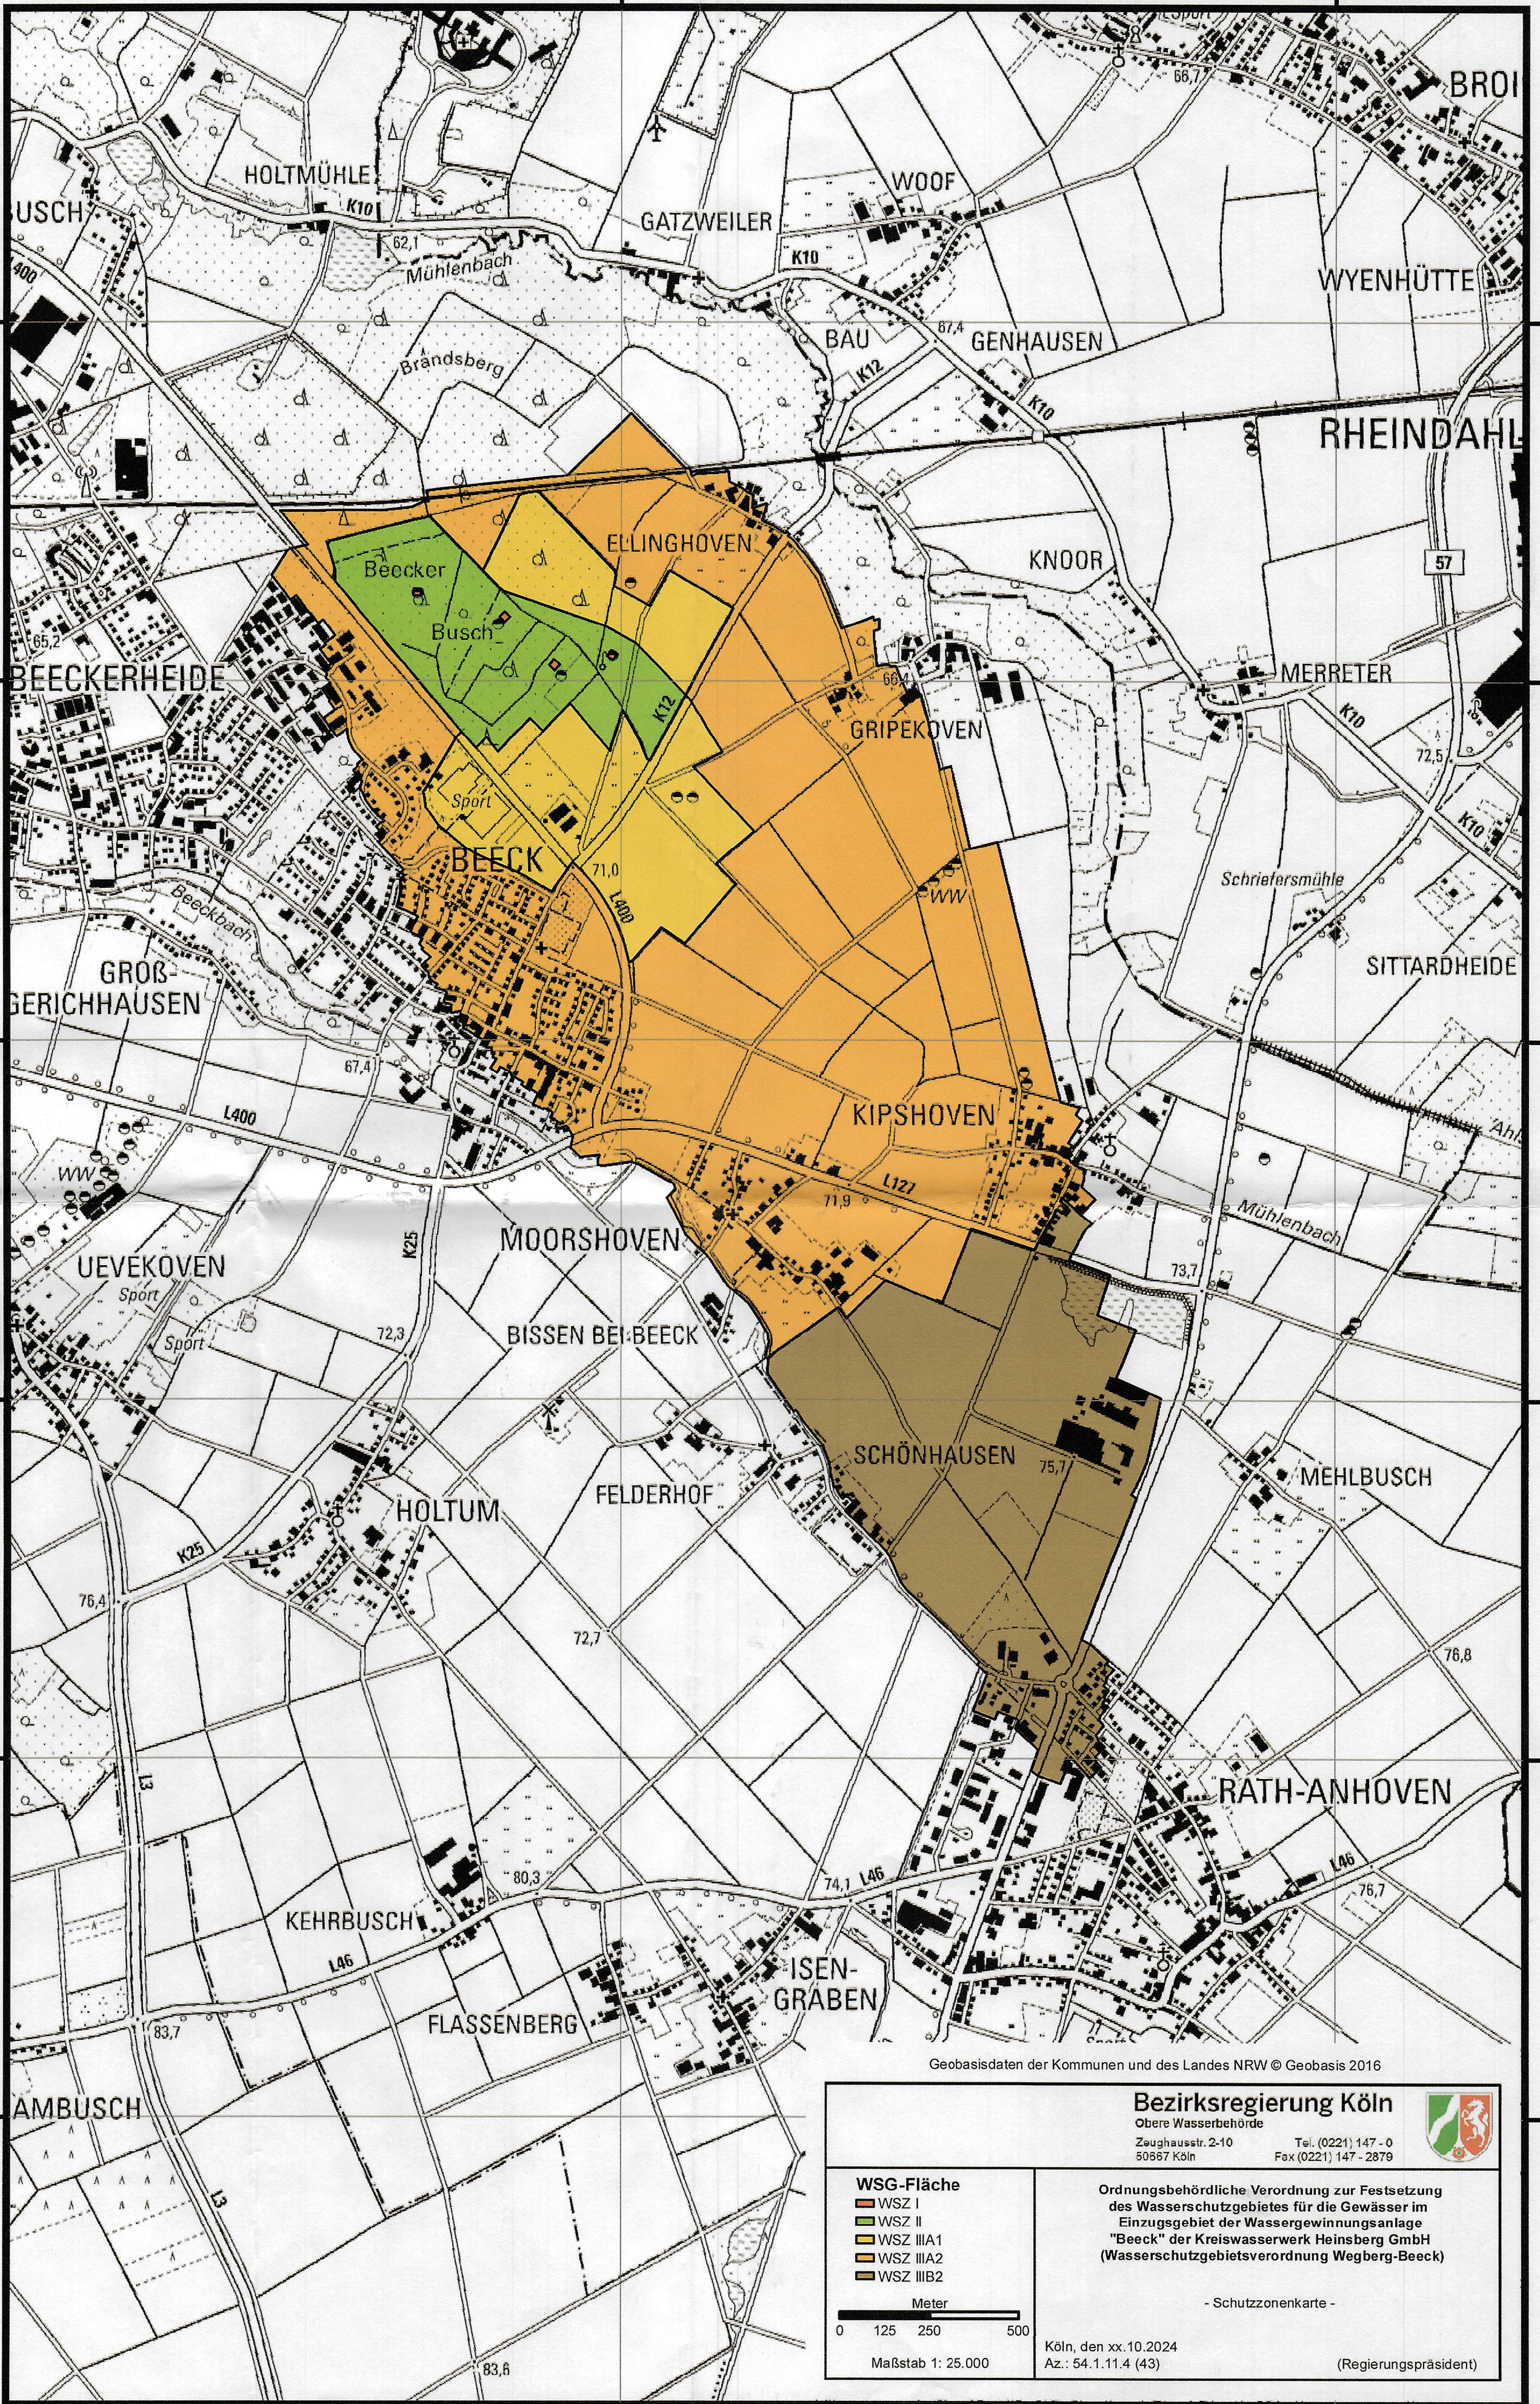

312000.000000

314000.000000

5670000.000000

5670000.000000

5669000.000000

5669000.000000

5668000.000000

5668000.000000

5667000.000000

5667000.000000

5666000.000000

5666000.000000

5665000.000000

5665000.000000

Geobasisdaten der Kommunen und des Landes NRW © Geobasis 2016

<p><b>Bezirksregierung Köln</b>          Obere Wasserbehörde          Zeughausstr. 2-10    Tel. (0221) 147-0          50567 Köln    Fax (0221) 147-2879</p>		
<p>Ordnungsbehördliche Verordnung zur Festsetzung          des Wasserschutzgebietes für die Gewässer im          Einzugsgebiet der Wassergewinnungsanlage          "Beeck" der Kreiswasserwerk Heinsberg GmbH          (Wasserschutzgebietsverordnung Wegberg-Beeck)</p> <p>- Schutzzonenkarte -</p>		
<p><b>WSG-Fläche</b></p> <ul style="list-style-type: none"> <li>WSZ I</li> <li>WSZ II</li> <li>WSZ IIIA1</li> <li>WSZ IIIA2</li> <li>WSZ IIIB2</li> </ul>		<p>Meter</p>  <p>0 125 250 500</p> <p>Maßstab 1: 25.000</p>
<p>Köln, den xx.10.2024          Az.: 54.1.11.4 (43)</p> <p style="text-align: right;">(Regierungspräsident)</p>		

312000.000000

314000.000000